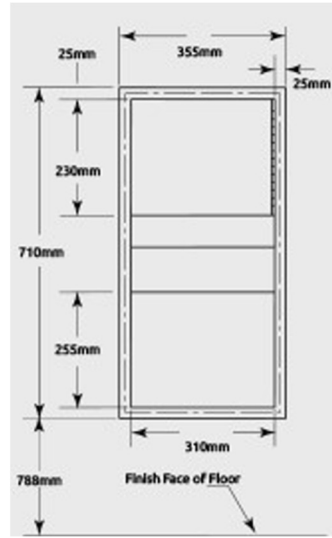

Ürün Markası : XINDA

Ürün Kodu : GSG36S

Ürün Açıklaması : SIVA ÜSTÜ MANUEL KAĞIT HAVLULUK VE ÇÖP KOVASI KOMBİNASYONU CE

Menşei : PRC

Ürün Hakkında :

Ürün Xinda teknolojisinin orijinal ürünü olduğundan kaynak izi, çapak vs barındırmaz.

Kilit mekanizması yan yüzeydedir. Böylece kolaylıkla kapağı açıp kağıdı yenileyebilirsiniz. Çöp kovası rahatça çıkarılıp takılabilir.

Z katlı kağıtlar için tasarlanmıştır. Kağıt kapasitesi 200 kağıttır.

Ürünün havluluk kısmında kullanılan gizli mil menteşe sayesinde dışarıdan herhangi bir menteşe görünmez.

Küçük boyutlarıyla abdesthaneler, düşük yoğunluklu insan sirkülasyonu olan yerler için oldukça ideal bir üründür.

AlSi304 kalite paslanmaz çelik gövdesi sayesinde darbalere ve vandalizme karşı dayanıklıdır.

Siva altı modeldir. Mekanlarınızda herhangi bir girinti çıkıntı oluşturmayarak mekanınızın estetik görünümünün bütünleyicisidir.

Havluluğun kağıt veren ağzı, kağıdı ve elinizi kesmeyecek şekilde içe katlamalıdır.

Havluluk kısmındaki paslanmaz sacdan yapılmış mekanizma kağıdınız üzerinde ağırlık oluşturarak kullanım kolaylığı sağlar.

Montaj için gerekli tüm vida ve dübeller ürün kolisinde mevcuttur.